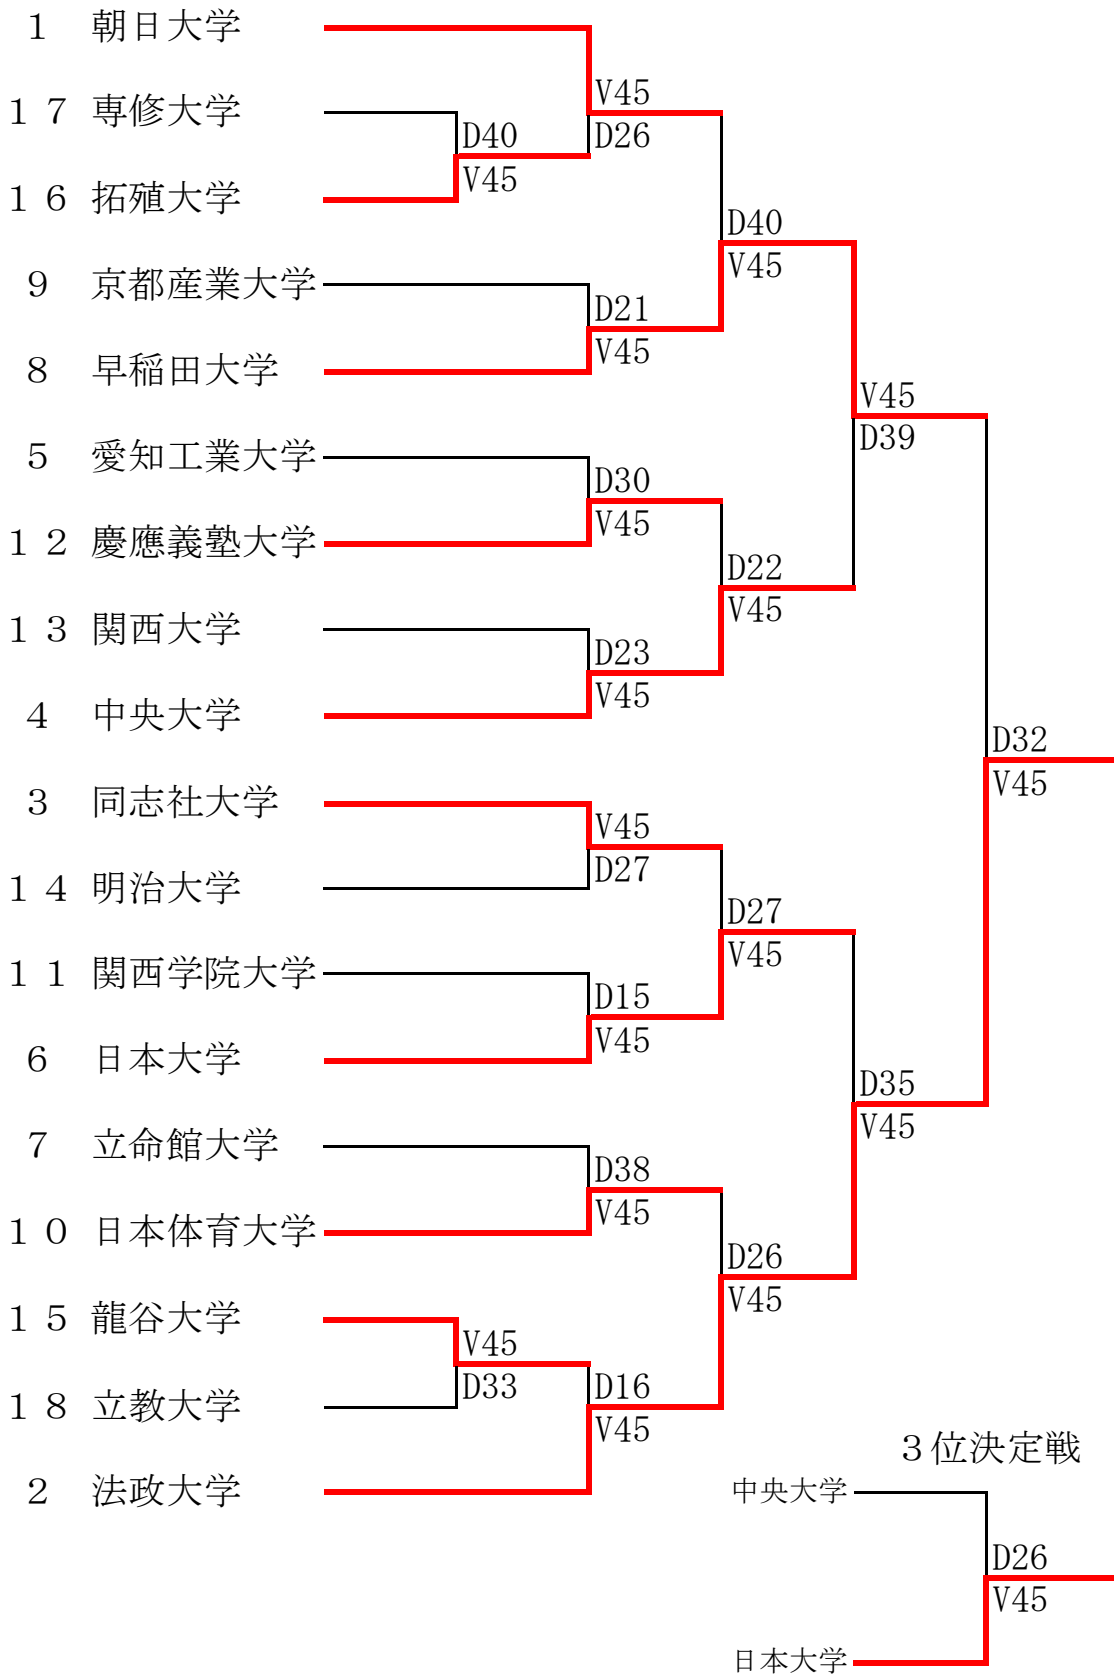

男子フルーレ 大学対抗戦組合せ表

## 男子フルーレ

### 最終順位

- 1 法政大学
- 2 早稲田大学
- 3 日本大学
- 4 中央大学
- 5 朝日大学
- 6 同志社大学
- 7 日本体育大学
- 8 慶應義塾大学
- 9 愛知工業大学
- 10 立命館大学
- 11 京都産業大学
- 12 関西学院大学
- 13 関西大学
- 14 明治大学
- 15 龍谷大学
- 16 拓殖大学
- 17 専修大学
- 18 立教大学