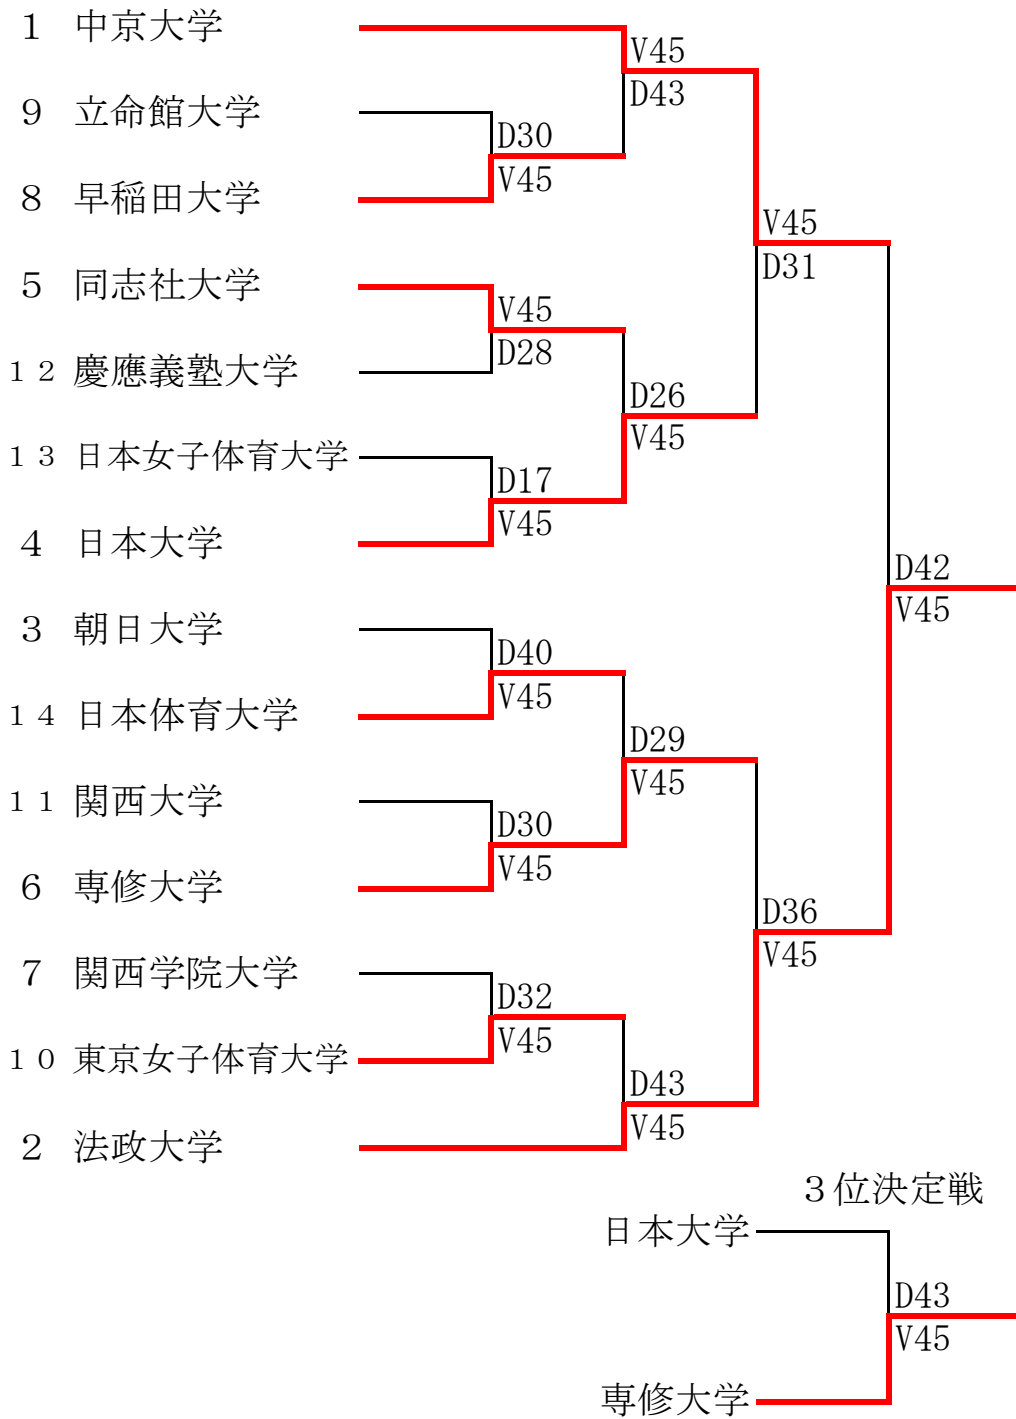

女子サーブル 大学対抗戦組合せ表

女子サーブル

最終順位

- 1 法政大学
- 2 中京大学
- 3 専修大学
- 4 日本大学
- 5 同志社大学
- 6 早稲田大学
- 7 東京女子体育大学
- 8 日本体育大学
- 9 朝日大学
- 10 関西学院大学
- 11 立命館大学
- 12 関西大学
- 13 慶應義塾大学
- 14 日本女子体育大学