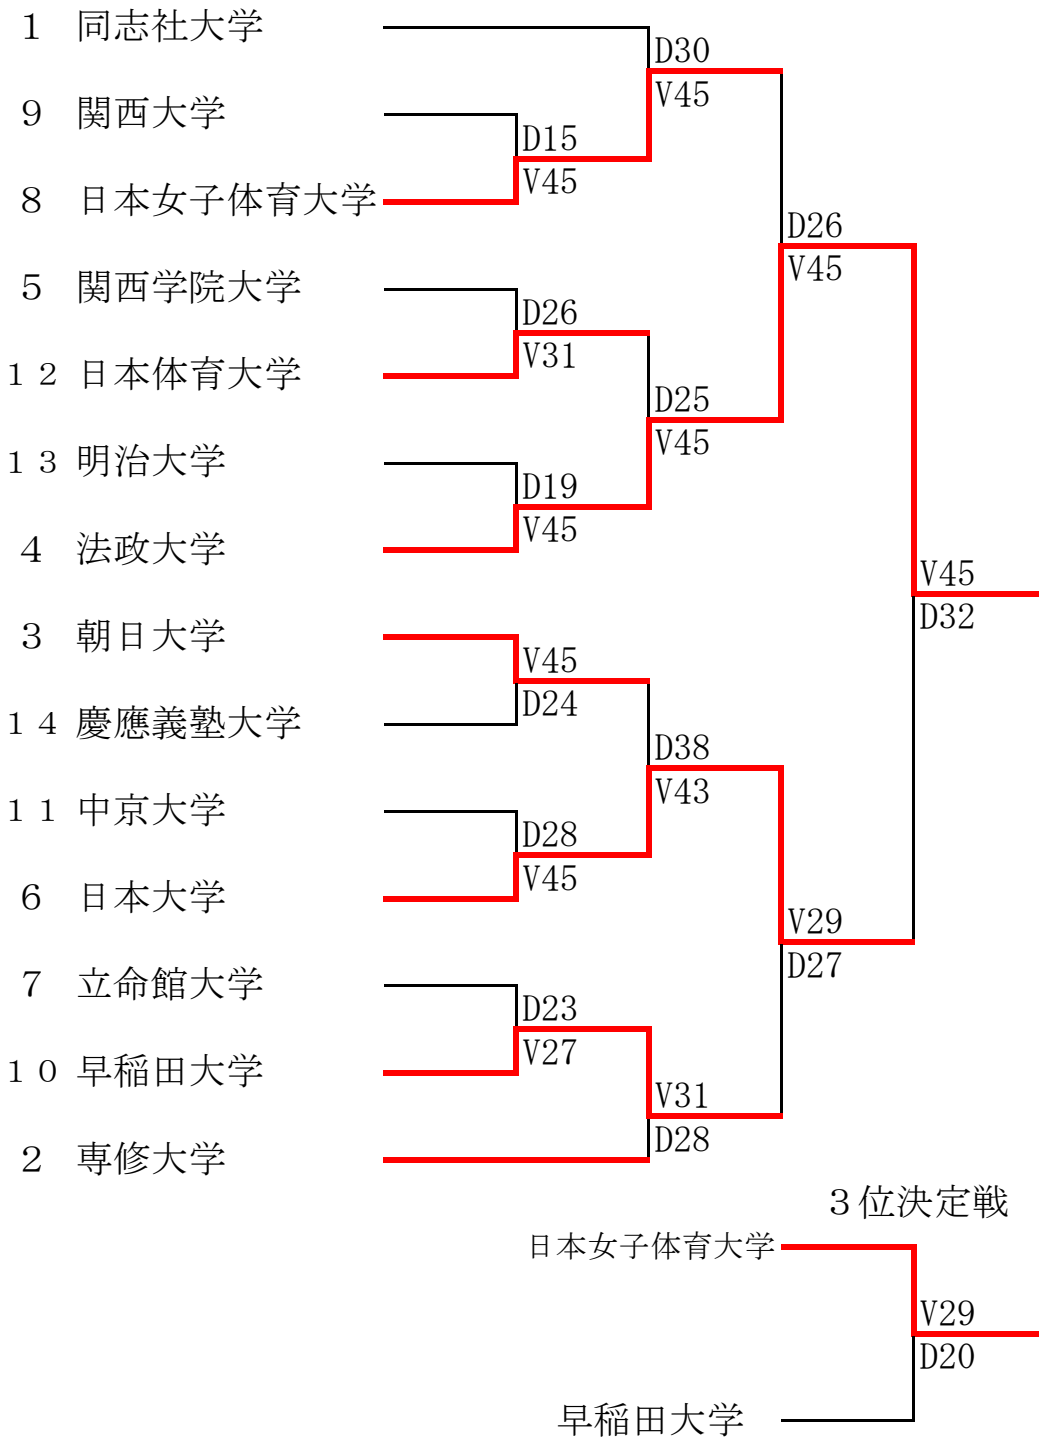

女子フルーレ 大学対抗戦組合せ表

女子フルーレ

最終順位

- 1 法政大学
- 2 日本大学
- 3 日本女子体育大学
- 4 早稲田大学
- 5 同志社大学
- 6 専修大学
- 7 朝日大学
- 8 日本体育大学
- 9 関西学院大学
- 10 立命館大学
- 11 関西大学
- 12 中京大学
- 13 明治大学
- 14 慶應義塾大学