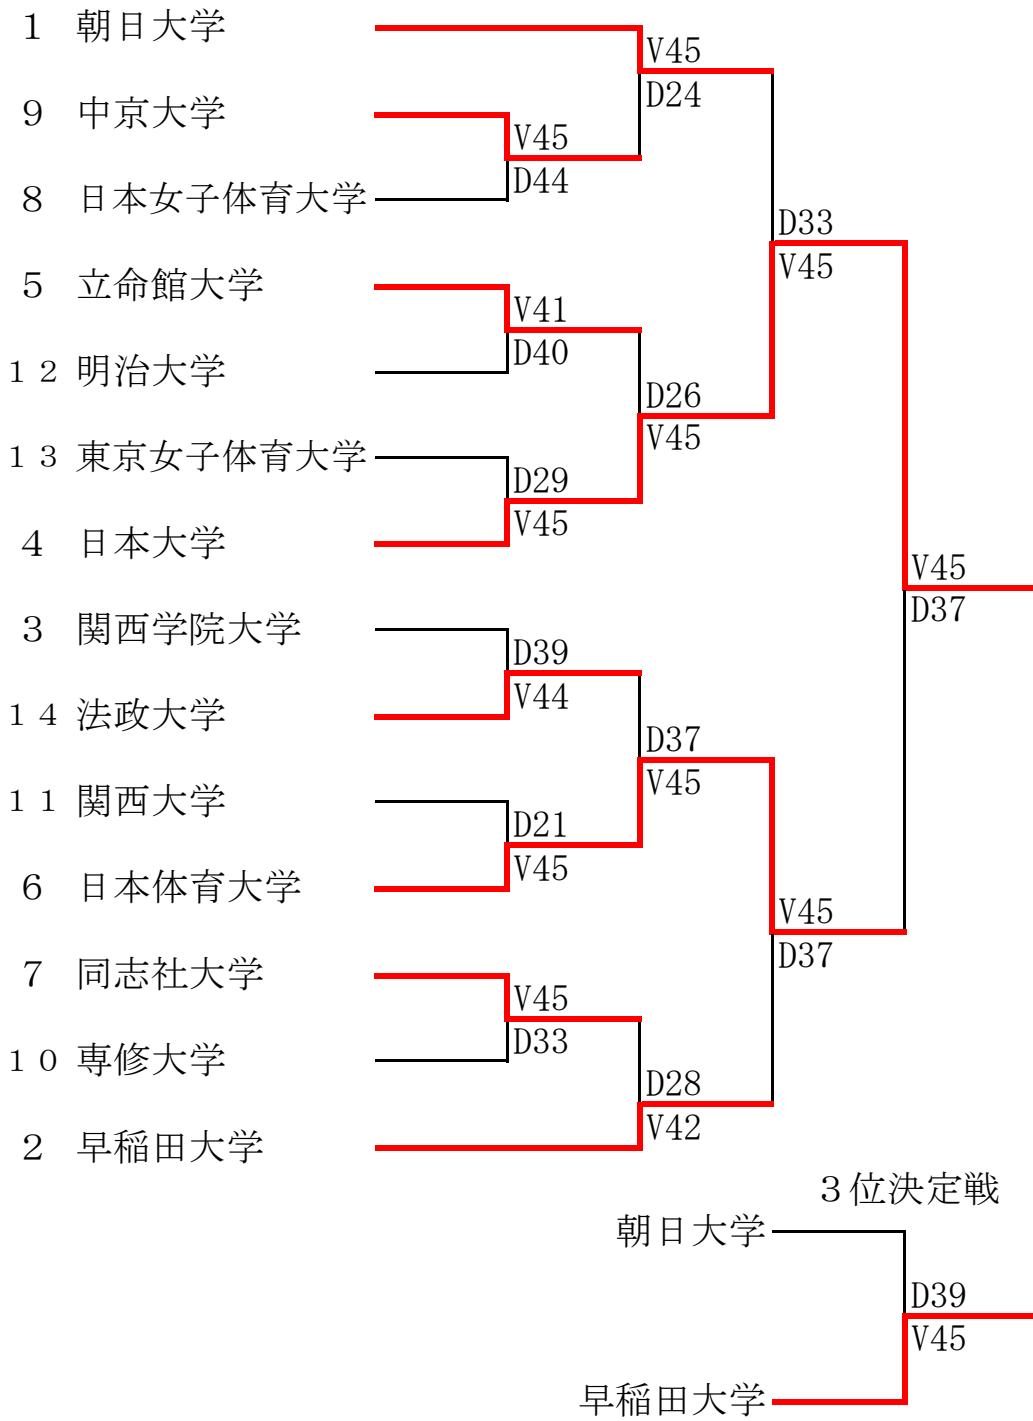

女子エペ 大学対抗戦組合せ表

女子エペ

最終順位

- 1 日本大学
- 2 日本体育大学
- 3 早稲田大学
- 4 朝日大学
- 5 立命館大学
- 6 同志社大学
- 7 中京大学
- 8 法政大学
- 9 関西学院大学
- 10 日本女子体育大学
- 11 専修大学
- 12 関西大学
- 13 明治大学
- 14 東京女子体育大学